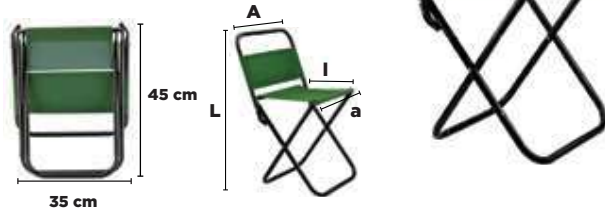

CÓDIGO	NÚMERO	PRECIO
15BRUJUL036CH	DC20S2	\$22.04

Unidad: 1 pieza. Master: 6 piezas.

Brújula binocular

Características:

- Cuerpo de plástico en color negro con espejo de diámetro de 40 mm.
- Brújula con fondo negro, marcas blancas y verdes, con líquido.
- Binocular plegable.
- Cuerda para colgar

Unidad: 1 pieza. Master: 12 piezas. * Unidad: 1 pieza. Master: 100 piezas.

Estaca para casa de campaña

Características:

- De acero
- Dimensiones:
 - Diámetro de 3.5 mm
 - Longitud de 17 cm

CÓDIGO	NÚMERO	PRECIO
15ESTACA003CH	S/N	\$49.88

Bolsa: 1 Pieza. Master: 200 Bolsas

Toldo

Características:

- Tubo de polietileno (PE) 110 g/m²
- Tubos metálicos esmaltados
- Diámetro de patas 25mm
- Diámetro de techo 18 mm
- Peso aproximado de 6 Kg
- El color puede variar

CÓDIGO	NÚMERO	PRECIO
15TIENDA011CH	G-022	\$2,378.00

Unidad: 1 Pieza. Master: 1 Caja

Silla plegable

Características:

- 100% poliéster
- Cubierta de PVC 600 D, doble costura
- Estructura metálica tubular, 16 mm de diámetro
- Soporta hasta 90 Kg aproximadamente
- Peso aproximado de 1.25 Kg
- Los colores del producto pueden variar