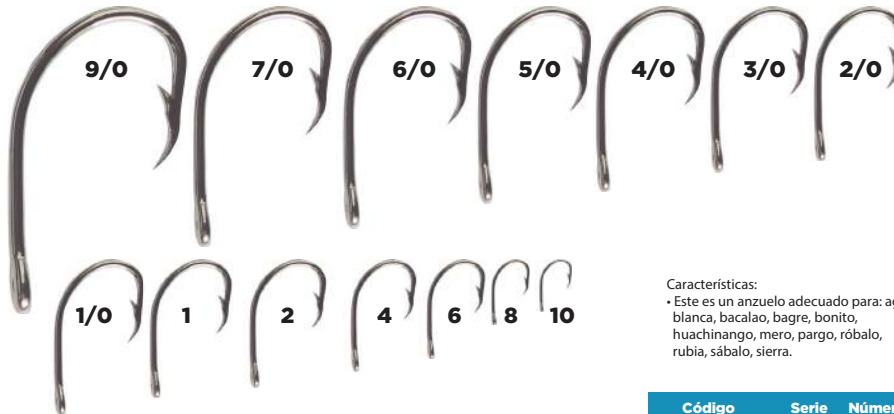

El tamaño de las ilustraciones puede variar con el tamaño real

Anzuelos para pesca

Características:
• Con trabas para mantener la carnada en posición

Extra largo

Acabado Niquelado negro

Con púas

Forjado

Ojo anillado

Punta en pico

Acabado niquelado

Torcido al revés

Forjado

Ojo anillado

Código	Serie	Número	Unidad	Precio
15ANZUEL256VV	92611 NI	2	Bolsa con 10 Piezas.	\$61.48

Anzuelos para pesca MUSTAD

Acabado Niquelado Bronce *

Ojo anillado

Extra corto

Punta en pico

Extra fuerte

Características:
• Este es un anzuelo adecuado para: aguja blanca, bacalao, bagre, bonito, huachinango, mero, pargo, róbalo, rubia, sábalo, sierra.

Código	Serie	Número	Unidad	Máster	Precio
15ANZUEL224WW		1	Bolsa con 10 Piezas		\$39.44
15ANZUEL225WW		4	Bolsa con 10 Piezas		\$39.44
15ANZUEL227WW		8	Bolsa con 10 Piezas	20	\$39.44
15ANZUEL168OA		9/0	Bolsa con 2 Piezas	Bolsas	\$39.44
15ANZUEL160WW		1/0	Bolsa con 8 Piezas		\$34.80
15ANZUEL161OM		2/0	Bolsa con 8 Piezas		\$34.80
15ANZUEL162OM		3/0	Bolsa con 8 Piezas		\$34.80
15ANZUEL163WW	94151	4/0	Bolsa con 8 Piezas		\$34.80
15ANZUEL164OM		5/0	Bolsa con 8 Piezas		\$34.80
15ANZUEL165ON		6/0	Bolsa con 5 Piezas	10	\$34.80
15ANZUEL166WW		7/0	Bolsa con 5 Piezas		\$34.80
15ANZUEL167OO		8/0	Bolsa con 5 piezas	Bolsas	\$39.44
15ANZUEL226OO		6	Bolsa con 10 Piezas		\$39.44
15ANZUEL227OO		8	Bolsa con 10 Piezas		\$39.44
** 15ANZUEL791OM		2/0	Blisters con 100 Piezas	10	\$428.04
** 15ANZUEL787OM		8	Blisters con 100 Piezas	Blisters	\$203.00