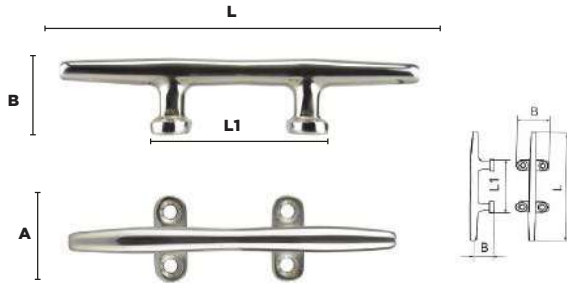

Cornamusa de acero inoxidable

1. Características :
2. Acero inoxidable 316
   - Plana

Código	Número	Medidas mm				Precio
		A	B	L	L1	
14CORNAM012CH	SCT0302	48.0	32	152		$453.56
14CORNAM018CH		43	25.5	145	70.0	$524.32
14CORNAM019CH	MS1003	51	29.5	195	88.5	$933.80
14CORNAM020CH		64.5	36	250	112.5	$1,144.92
14CORNAM015CH	SCT0304	460	555	295		$1,701.72
14CORNAM024DE	S/N	37	26	126	68	$754.00
14CORNAM025CH	S/N	60	29.5	195	74	$1,310.80

Unidad: 1 pieza Master: 1 pieza

Precios en catálogo de Ferretería

Cornamusa de acero inoxidable

1. Características :
2. Acero inoxidable 316
   - En cruz

Código	Número	Medidas mm			Precio
		A	B	L	
14CORNAM021CH	MS1005	30	12	80x80	$1,665.76
14CORNAM022CH		50	20	130x130	$7,433.28

Unidad: 1 pieza Master: 1 pieza

Precios en catálogo de Ferretería

Cornamusa de acero inoxidable

1. Características :
2. Acero inoxidable 316
   - Espada

Código	Número	Medidas mm			Precio
		A	B	L	
14CORNAM023CH	MS1006	36	24	118	$436.16

Unidad: 1 pieza Master: 1 pieza

Precios en catálogo de Ferretería

Destorcedor ojo/ojo de acero inoxidable

1. Características :
2. Acero inoxidable 316

Código	Número	Medidas mm			Capacidad de carga (Kg)	Precio
		A	B	L		
14DESTOR301CH	SW301	6.3	15	65	271	$154.28
14DESTOR303CH	SW303	9.5	25	114	697	$551.00
14DESTOR304CH	SW304	12.7	30	149	1195	$800.40

Unidad: 1 pieza Master: 10 piezas

Precios en catálogo de Ferretería

Destorcedor ojo/redondo de acero inoxidable

1. Características :
2. Acero inoxidable 316

Código	Capacidad de carga (Kg)	Medidas mm			Precio
		A	B	L	
14DESTOR302CH	63	22	8.7	80.5	$331.76

Unidad: 1 pieza Master: 10 piezas

Precios en catálogo de Ferretería

Destorcedor ojo/horquilla de acero inoxidable

1. Características :
2. Acero inoxidable 304

Código	Número	Medidas mm			Precio
		A	B	L	
14DESTOR305CH		6	6	66	$110.20
14DESTOR306CH	MS0509	10	10	118	$527.80
14DESTOR307CH		13	13	152	$881.60

Unidad: 1 pieza Master: 1 pieza

Precios en catálogo de Ferretería

Destorcedor ojo/horquilla de acero inoxidable

1. Características :
2. Acero inoxidable 304

Código	Número	Medidas mm			Capacidad de carga (Kg)	Precio
		A	B	L		
14DESTOR310CH	SW0401	6.3	12	65	271	$255.20
14DESTOR312CH	SW0403	9.5	15	115	697	$559.12
14DESTOR313CH	SW0404	12.7	24	140	1195	$1,397.80

Unidad: 1 pieza Master: 10 piezas

Precios en catálogo de Ferretería