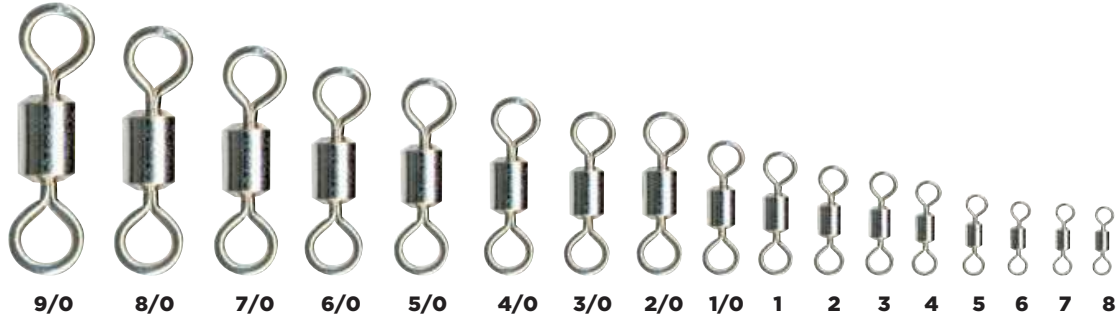

Destorcedores para pesca tipo rolling

Características:
• Acabado niquelado y negro
• Modelo HXY-2047

Código	Número	Color	Resistencia Kg	Precio
14DESTOR057DO	8		19	$225.04
14DESTOR058DO	7		22	$189.08
14DESTOR059DO	6		30	$235.48
14DESTOR060DO	5		32	$235.48
14DESTOR061DO	4		35	$230.84
14DESTOR062DO	3	Negro	40	$272.60
14DESTOR063DO	2		43	$315.52
14DESTOR064DO	1		47	$372.36
14DESTOR065DO	1/0		60	$532.44
14DESTOR066DO	2/0		75	$622.92
14DESTOR067DO	3/0		100	$851.44
14DESTOR068DO	4/0		135	$897.84

Unidad: 1 Gruesa

Código	Número	Color	Resistencia Kg	Precio
14DESTOR416CH	14		3	$138.04
14DESTOR415CH	12		7	$148.48
14DESTOR414CH	10		12	$150.80
14DESTOR090DO	8		19	$119.48
14DESTOR091DO	7		22	$189.08
14DESTOR092DO	6		30	$185.60
14DESTOR093DO	5		32	$194.88
14DESTOR094DO	4		35	$206.48
14DESTOR095DO	3		40	$214.60
14DESTOR096DO	2	Niquelado	43	$241.28
14DESTOR097DO	1		47	$248.24
14DESTOR098DO	1/0		60	$331.76
14DESTOR099DO	2/0		75	$498.80
14DESTOR100DO	3/0		100	$875.80
14DESTOR101DO	4/0		135	$1,175.08
14DESTOR102DO	5/0		140	$1,117.08
14DESTOR103DO	6/0		160	$1,175.08
14DESTOR104DO	8/0		250	$3,148.24
* 14DESTOR105DO	9/0		350	$3,887.16
14DESTOR106DO	10/0		260	$3,380.24

Unidad: 1 Gruesa *SIN OFERTA ESPECIAL