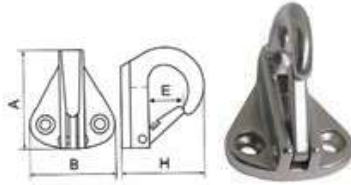

Ganchos con cierre automático de acero inoxidable

1. Características :
   • Acero inoxidable 316

Código	Número	Medidas mm				Precio
		A	B	H	E	
14GANCHO046CH	MS1205	40	35	34	10	$252.88

Unidad: 1 pieza Master: 1 pieza

Precios en catálogo de Ferrería