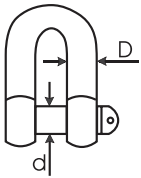

Grillete de acero inoxidable

Características :

- Acero inoxidable 304
- Reforzados
- Número: MS0105

Código	Medidas grillete y perno		Capacidad de carga Kg	Peso Kg	Precio
	(D) Pulg	(d) MM			
14GRILLE072CH	1/4 x 5/16	6 x 8	203	0.036	$121.80
14GRILLE073CH	5/16 x 3/8	8 x 10	294	0.077	$160.08
14GRILLE074CH	3/8 x 7/16	10 x 11	453	0.138	$197.20
14GRILLE076CH	1/2 x 5/8	12 x 16	901	0.264	$513.88
14GRILLE077CH	5/8 x 3/4	16 x 19	1381	0.552	$653.08

Unidad: 1 pieza Master: 1 pieza

Precios en catálogo de Ferretería