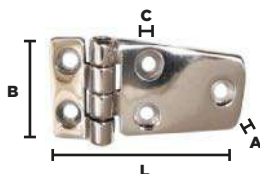

Bisagras de acero inoxidable

1. Características :
2. Acero inoxidable 316
   - 5 Hoyos

Código	Medidas mm				Precio
	A	B	C	L	
14BISAGR057CH	4.0	38	5.5	57	$321.32
14BISAGR058CH	4.2	38	5.5	71	$462.84

Unidad: 1 pieza. Master: 1 pieza

Precios en catálogo de Ferrería