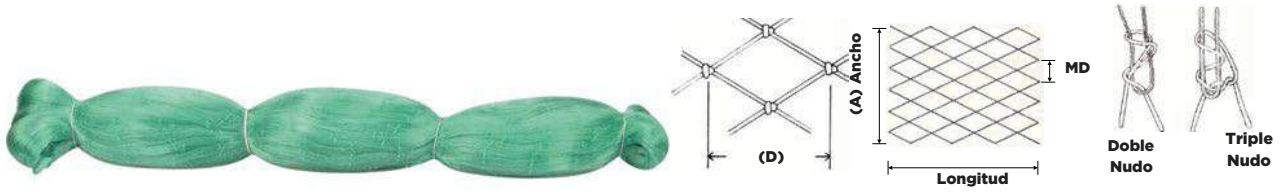

Red de estiramiento

Características:

- Insumo: 100% nylon (monofilamento)

Código	Calibre (mm)	(D) Distancia entre nudos (Malla entera MESH)	Medida exterior aproximada Longitud (m)	Medida exterior aproximada ancho (m)	(A) Ancho de la malla	Color	Tipo de Nudo	Precio
15REDPES001TL	0.20	3.3/4"	100	1.91	20 MD	Blanco		$161.24
15REDPES003TL	0.25	2"		2.54	50 MD		Doble Nudo	$676.28
15REDPES004TL	0.25	2.3/4"		3.50	50 MD	Blanco		$590.44
15REDPES049DL	0.40	2.3/4"	100	1.75	25 MD			$774.88
15REDPES050DL	0.40	2.3/4"		3.50	50 MD			$1,367.64
15REDPES051CH		1. 5/8"		2.06				$534.76
15REDPES052CH		1. 7/8"		2.38				$511.56
15REDPES053CH		2. 1/4"		2.80				$468.64
15REDPES054CH	0.20mm	2. 1/2"	100	3.17	50 MD	Blanco		$451.24
15REDPES055CH		3"		3.17				$417.60
15REDPES056CH		3. 1/4"		4.12				$407.16
15REDPES057CH		3. 1/2"		4.44				$377.00
15REDPES058CH		1. 5/8"		2.06				$549.84
15REDPES059CH		1. 7/8"		2.38			Triple Nudo	$526.64
15REDPES060CH		2. 1/4"		2.80				$480.24
15REDPES061CH	0.20mm	2. 1/2"	100	3.17	50 MD	Verde		$459.36
15REDPES062CH		3"		3.82				$431.52
15REDPES063CH		3. 1/4"		4.12				$418.76
15REDPES064CH		3. 1/2"		4.44				$397.88
15REDPES028TL	0.30	2.3/4"	100	1.75	25 MD	Verde		$454.72
15REDPES030TL	0.30	2.3/4"		3.50	50 MD			$835.20
15REDPES020TL	0.60	5"		12.70	100 MD			$3,680.68
15REDPES043TL	0.60	5"	100	12.70	100 MD	Blanco		$3,680.68

Bolsa: 1 Pieza Máster: 1 Pieza