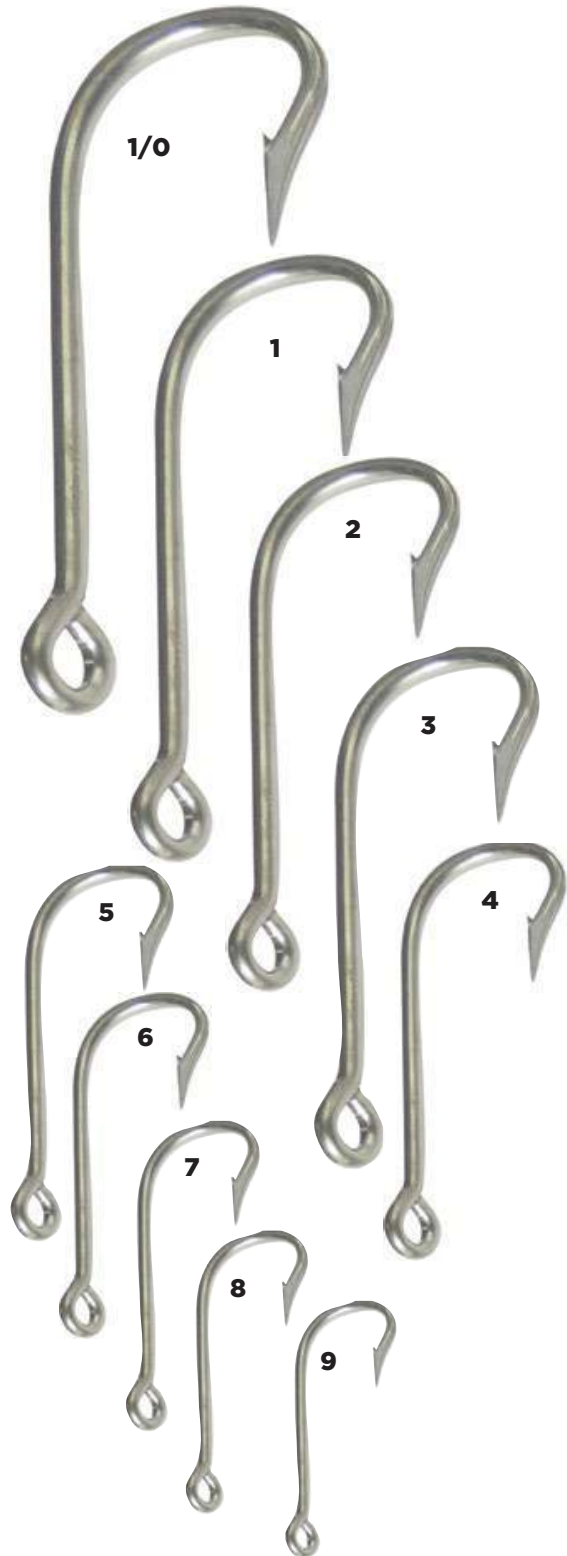

Duratin

Torcido al revés

Ojo anillado

Código	Serie	Número	Unidad	Máster	Precio
15ANZUELO31OK		1/0		1 Caja	\$1,342.12
15ANZUELO11OK		1	Caja con 50 Piezas	5 Cajas	\$863.04
15ANZUELO12OK		2			\$684.40
15ANZUELO13OK		3			\$1,060.24
15ANZUELO14OM		4			\$800.40
15ANZUELO15OM		5			\$552.16
15ANZUELO16OM		6			\$429.20
15ANZUELO17OM		7			\$308.56
15ANZUELO18OM		8			\$233.16
15ANZUELO19OM		9			\$190.24
15ANZUELO20OM		10			\$168.20
15ANZUELO21OM		11	Caja con 100 Piezas	10 Cajas	\$158.92
15ANZUELO22OM		12			\$132.24
15ANZUELO23OM		13			\$114.84
15ANZUELO24OM		14			\$114.84
15ANZUELO25OM		15			\$114.84
15ANZUELO26OM		16			\$114.84
15ANZUELO27OM		17			\$114.84
15ANZUELO28OM		18			\$114.84
15ANZUELO29OM		19			\$114.84
15ANZUELO30OM		20			\$114.84
15ANZUELO191OM	2330 DT	2	Blisters con 2 Piezas		\$27.84
15ANZUELO192OM		3			\$27.84
15ANZUELO193OM		4	Blisters con 3 Piezas		\$27.84
15ANZUELO194OM		5	Blisters con 5 Piezas		\$27.84
15ANZUELO195OM		6	Blisters con 7 Piezas		\$27.84
15ANZUELO196OM		7	Blisters con 9 Piezas		\$27.84
15ANZUELO197OM		8	Blisters con 12 Piezas		\$27.84
15ANZUELO198OM		9	Blisters con 14 Piezas		\$27.84
15ANZUELO199OM		10	Blisters con 16 Piezas	25 Blisters	\$27.84
15ANZUELO200OM		11	Blisters con 18 Piezas		\$27.84
15ANZUELO201OM		12	Blisters con 20 Piezas		\$27.84
15ANZUELO202OM		13	Blisters con 22 Piezas		\$27.84
15ANZUELO203OM		14			\$27.84
15ANZUELO204OM		15			\$27.84
15ANZUELO205OM		16	Blisters con 25 Piezas		\$27.84
15ANZUELO206OM		17			\$27.84
15ANZUELO207OM		18			\$27.84
15ANZUELO209OM		20			\$27.84