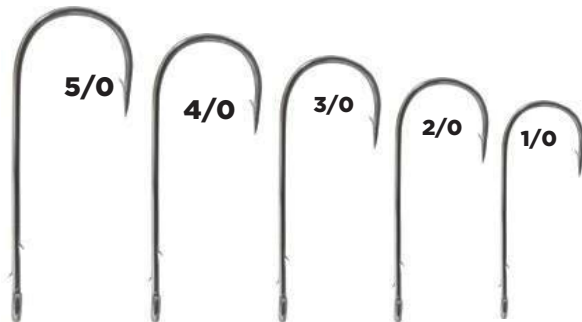

Anzuelos para pesca MUSTAD

Características:

- Este modelo es el más popular y se utiliza sobre todo en el Golfo de México para la pesca de mojarra, robalo y mero

Duratin

Ojo anillado

Código	Serie	Número	Unidad	Máster	Precio
15ANZUEL034OA		1/0	Bolsa con 12 Piezas		\$26.68
15ANZUEL038OM		2/0	Bolsa con 12 Piezas		\$26.68
15ANZUEL037OM	3103	3/0	Bolsa con 10 Piezas	20	\$26.68
15ANZUEL036OM	DT	4/0	Bolsa con 8 Piezas	Bolsas	\$26.68
15ANZUEL035OM		5/0	Bolsa con 8 Piezas		\$26.68
15ANZUEL114OM		6/0	Bolsa con 6 Piezas		\$26.68

Anzuelos para pesca MUSTAD

Características:

- Anzuelo ABERDEEN para lombriz punta opti-ángulo

Acabado Niquelado negro

Ojo anillado

Extra largo

Con púas

Código	Serie	Número	Unidad	Máster	Precio
15ANZUEL104WW		1/0	Caja con 5 Piezas		\$48.72
15ANZUEL105OM	32807	2/0	Bolsa con 8 Piezas		\$139.20
15ANZUEL105WW	BLN	2/0	Bolsa con 5 Piezas	20	\$85.84
15ANZUEL106WW		3/0	Bolsa con 5 Piezas	Cajas	\$37.12
15ANZUEL107OM	BLN	4/0	Caja con 6 Piezas		\$68.44
15ANZUEL107WW		4/0	Bolsa con 5 Piezas		\$56.84
15ANZUEL108OM		5/0	Caja con 6 Piezas		\$60.32