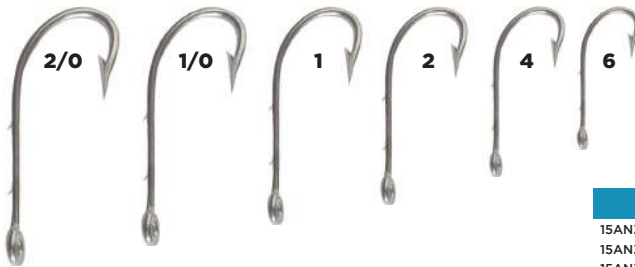

Anzuelos para pesca MUSTAD

Características:

- Anzuelo ABERDEEN para lombriz punta opti-ángulo

Acabado Niquelado negro

Ojo anillado

Extra largo

Con púas

Código	Serie	Número	Unidad	Máster	Precio
15ANZUEL104WW		1/0	Caja con 5 Piezas		\$48.72
15ANZUEL105OM	32807	2/0	Bolsa con 8 Piezas		\$139.20
15ANZUEL105WW	BLN	2/0	Bolsa con 5 Piezas	20	\$85.84
15ANZUEL106WW		3/0	Bolsa con 5 Piezas	Cajas	\$37.12
15ANZUEL107OM	BLN	4/0	Caja con 6 Piezas		\$68.44
15ANZUEL107WW		4/0	Bolsa con 5 Piezas		\$56.84
15ANZUEL108OM		5/0	Caja con 6 Piezas		\$60.32

El tamaño de las ilustraciones puede variar con el tamaño real

Anzuelos para pesca MUSTAD

Características:
• Utilizado tanto para pesca comercial, como deportiva

Código	Serie	Número	Unidad	Máster	Precio
15ANZUEL144OM		1/0	Caja con 100 Piezas	10 Cajas	\$287.68
15ANZUEL145OM		2/0	Caja con 100 Piezas	10 Cajas	\$319.00
15ANZUEL146OM	3407 DT	3/0	Caja con 100 Piezas	10 Cajas	\$390.92
15ANZUEL147OM		4/0	Caja con 100 Piezas	10 Cajas	\$479.08
15ANZUEL148OM		5/0	Caja con 100 Piezas	10 Cajas	\$547.52
15ANZUEL149OM		6/0	Caja con 100 Piezas	10 Cajas	\$525.48
15ANZUEL150OM		7/0	Caja con 100 Piezas	5 Cajas	\$667.00

Anzuelos para pesca WIDE GAP

Características:
• Utilizado para pesca tanto comercial como deportiva

Código	Serie	Número	Unidad	Máster	Precio
15ANZUEL255OM		6	Bolsa con 10 Pzas.		\$60.32
15ANZUEL254OM		4	Bolsa con 10 Pzas.		\$60.32
15ANZUEL253OM	92661	2	Bolsa con 10 Pzas.	20	\$60.32
15ANZUEL252OM	NI	1	Bolsa con 10 Pzas.	Bolsas	\$60.32
15ANZUEL251OM		1/0	Bolsa con 8 Pzas.		\$60.32
15ANZUEL250OM		2/0	Bolsa con 8 Pzas.		\$60.32