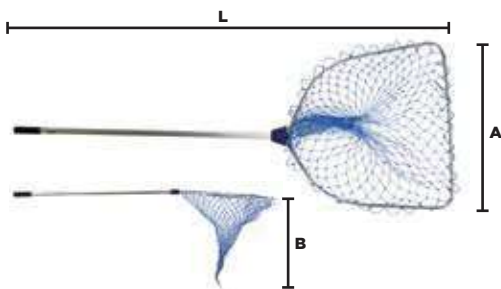

Red recolectora para pesca telescópica

1. Características:
2. Cuerpo de aluminio
   - Mango de plástico
   - Ultra ligera
   - Brazo telescópico
   - Red reforzada
   - Peso: 410 g

Medidas cm

	Abierto	Cerrado
L	150	101
A	41	41
B	55	55

Código	Número	(D) Distancia entre nudos (Malla entera MESH)	Precio
15REDESP003QI	7-01	40mm	$635.68

Bolsa: 1 Pieza. Máster: 50 Piezas.