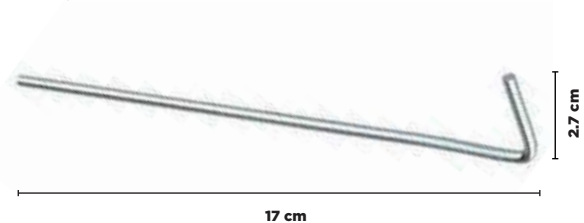

CÓDIGO	NÚMERO	PRECIO
15BRUJUL036CH	DC20S2	\$22.04

Unidad: 1 pieza. Master: 6 piezas.

Brújula binocular

Características:

- Cuerpo de plástico en color negro con espejo de diámetro de 40 mm.
- Brújula con fondo negro, marcas blancas y verdes, con líquido.
- Binocular plegable.
- Cuerda para colgar

Catre plegable

Características:

- Base cuadrada de aluminio 25 x 25 mm
- Insumo 100% poliéster y cubierta de PVC
- Se dobla para poder transportarse
- Las patas cuentan con refuerzo para mayor estabilidad
- Medidas aproximadas : Largo: 190 cm
Ancho: 64 cm
Alto: 42 cm

Unidad: 1 pieza. Master: 12 piezas. * Unidad: 1 pieza. Master: 100 piezas.

Estaca para casa de campaña

Características:

- De acero
- Dimensiones:
 - Diámetro de 3.5 mm
 - Longitud de 17 cm

CÓDIGO	NÚMERO	PRECIO
15ESTACA003CH	S/N	\$49.88