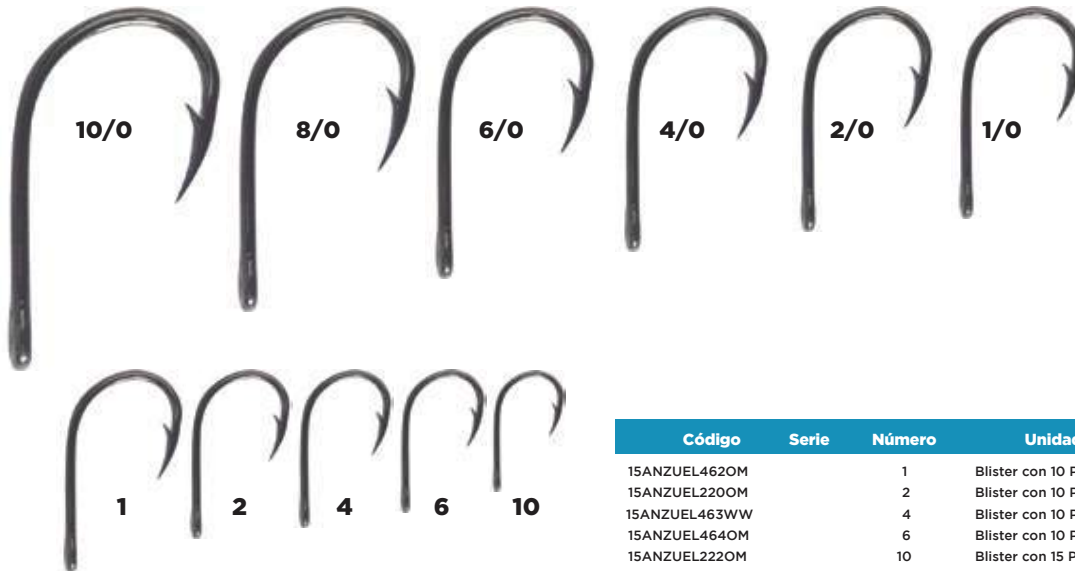

Anzuelos para pesca BIG GUN

Acabado
Niquelado
negro

Ojo
anillado

Torcido al
revés

Punta de
aguja
Opti-angulo

Características:
• Para capturas ligeras
• ULTRA PUNTA

Código	Serie	Número	Unidad	Máster	Precio
15ANZUEL462OM		1	Blister con 10 Piezas.	20 Blisters	$60.32
15ANZUEL220OM		2	Blister con 10 Piezas.	20 Blisters	$60.32
15ANZUEL463WW		4	Blister con 10 Piezas.	20 Blisters	$60.32
15ANZUEL464OM		6	Blister con 10 Piezas.	20 Blisters	$60.32
15ANZUEL222OM		10	Blister con 15 Piezas.	20 Blisters	$60.32
15ANZUEL467OM		1/0	Blister con 10 Piezas.	20 Blisters	$60.32
15ANZUEL465OM	10829	4/0	Blister con 7 Piezas.	20 Blisters	$60.32
15ANZUEL221WW	BLN	6/0	Blister con 7 Piezas.	10 Blisters	$60.32
15ANZUEL222OO		10/0	Blister con 4 Piezas.	20 Blisters	$60.32
15ANZUEL222OP		10/0	Bolsa con 3 Piezas.	10 Bolsas	$60.32
15ANZUEL236OP		8/0	Bolsa con 3 Piezas.	10 Bolsas	$60.32
15ANZUEL466OO		2/0	Bolsa con 10 Piezas.	10 Bolsas	$60.32