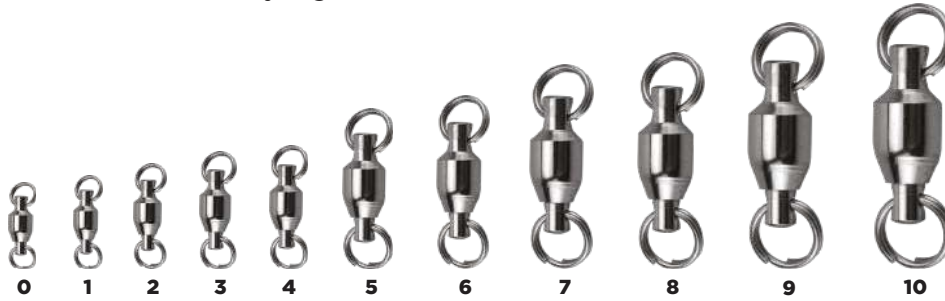

Destorcedor con balero y argolla

Características:
• Acabado niquelado

Código	Modelo	Número	Resistencia Kg	Precio
14DESTOR561CH		0	4	$98.60
14DESTOR562CH		1	5	$98.60
14DESTOR563CH		2	8	$126.44
14DESTOR564CH		3	10	$139.20
14DESTOR565CH		4	15	$149.64
14DESTOR083SA	HXY-4002	5	20	$85.84
14DESTOR084SA		6	25	$107.88
14DESTOR085SA		7	30	$215.76
14DESTOR566CH		8	40	$238.96
14DESTOR567CH		9	45	$272.60
14DESTOR568CH		10	50	$371.20

Unidad: 1 docena