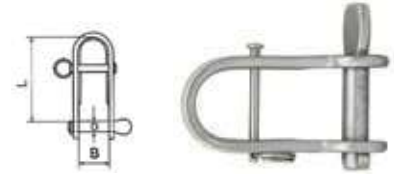

Grillete de acero inoxidable

Características :

- Acero inoxidable 304
- 2 pernos

Código	Número	Medidas mm			Precio
		D	B	L	
14GRILLE070CH	MS0114	6	14	26	$84.68
14GRILLE071CH		8	20	41	$198.36

Unidad: 1 pieza Master: 1 pieza

Precios en catálogo de Ferretería