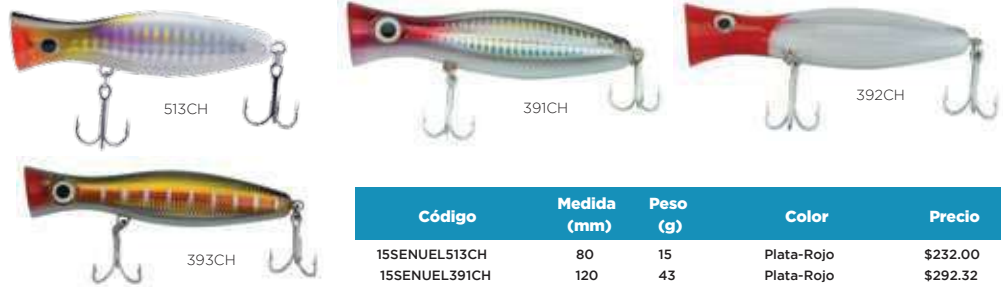

Unidad: 1 Pieza. Máster: 100 Piezas.

Señuelos para pesca

- Características:
- Tipo Popper
 - Para pesca en superficie
 - Modelo: 9209
 - Acción: Flota en superficie

Código	Medida (mm)	Peso (g)	Color	Precio
15SENUEL509CH	65	10	Plateado-Negro	\$164.72
15SENUEL510CH	65	10	Amarillo-Azul	\$164.72
15SENUEL511CH	80	15	Verde-Negro	\$169.36
15SENUEL512CH	80	15	Azul-Negro	\$169.36

Unidad: 1 Pieza. Máster: 100 Piezas.

Señuelos para pesca

- Características:
- Tipo Popper
 - Para pesca en superficie
 - Modelo: GM9602
 - Acción: Flota en la superficie

Código	Medida (mm)	Peso (g)	Color	Precio
15SENUEL513CH	80	15	Plata-Rojo	\$232.00
15SENUEL391CH	120	43	Plata-Rojo	\$292.32
15SENUEL392CH	160	88	Perla-Rojo	\$437.32
15SENUEL393CH	200	154	Amarillo-Gris	\$586.96