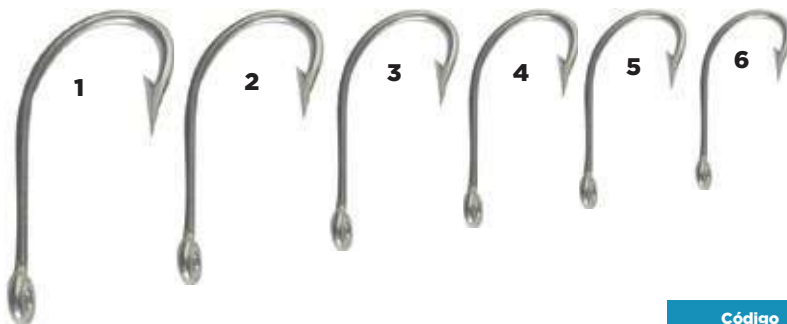

Anzuelos para pesca MUSTAD

Extra
fuerte

Duratin

Torcido al
revés

Ojo
anillado

Características:
• Modelo popular para la
pesca de pargo

Código	Serie	Número	Unidad	Máster	Precio
15ANZUEL154OM		1		2 Blisters	$414.12
15ANZUEL340OM		2		10 Blisters	$308.56
15ANZUEL341OM	3474	3	Blister con	10 Blisters	$269.12
15ANZUEL157OM	AD	4	100 Piezas	2 Blisters	$222.72
15ANZUEL158OM		5		2 Blisters	$196.04
15ANZUEL159OM		6		2 Blisters	$296.96