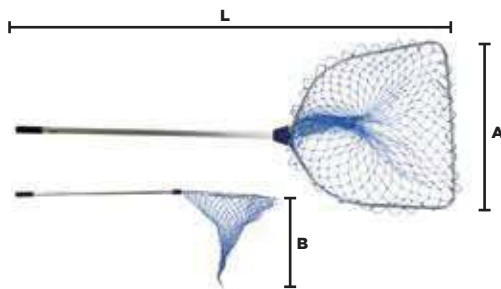

Red recolectora de peces: Mango plegable

1. Características:
2. Cuerpo de aluminio
   - Mango de plástico
   - Ultra ligera
   - Red reforzada
   - Peso: 316 g

Medidas cm

	Abierto	Cerrado
L	111	74
A	56	56
B	52	52

Código	Número	(D) Distancia entre nudos (Malla entera MESH)	Precio
15REDESP005QI	8-05	33mm	$745.88

Bolsa: 1 Pieza. Máster: 50 Piezas.