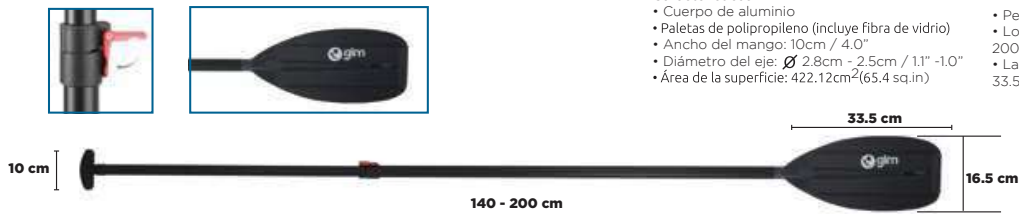

Código	Número	Precio
15REMOS-011CH	SFPD1-05	$670.48

Unidad: 1 pieza. Master: 1 pieza