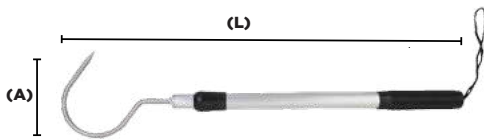

Gancho telescópico para pesca

Características:

- Cuerpo de aluminio muy resistente
- Gancho de acero
- Mango forrado de plástico
- Protector de hule en el gancho

Código	Número	Peso	Medidas mm (A)	(L)	Precio
15PESCACO22QI	11-01	403 g	110	520 - 800.5	$480.24

Unidad: 1 Pieza. Master: 100 Piezas.