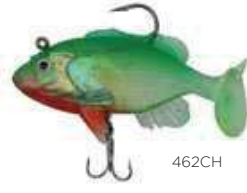

Unidad: 1 Pieza. Máster: 199 Piezas.

■ Señuelos para pesca

Características:

- Modelo:5506

460CH

461CH

462CH

463CH