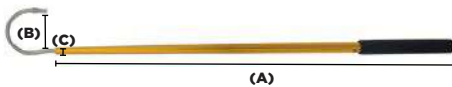

Gancho de aluminio para pesca

El extremo de la varilla del gancho está moleteado y encajado en el tubo cónico para crear un bloqueo mecánico y el gancho no se pueda sacar.

Características:

- Aluminio con acabado dorado resistente a la corrosión por agua salada
- Mango Black Grip con material antideslizante
- Tapa de vinilo para sellar la humedad corrosiva
- Gancho flotante
- Hecho en USA.

Código	Número	Medida (A)		Medida (B)		Medida (C)		Precio
		Pulgadas	mm	Pulgadas	mm	Pulgadas	mm	
15PESCACO60AF	GFA365	60"	1524	3"	76.2	6/16"	7.525	$3,631.96

Unidad: 1 Pieza. Máster: 1 Pieza.