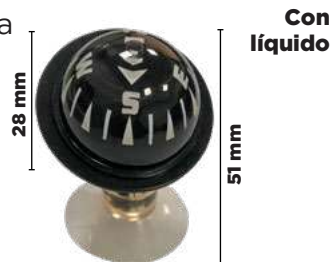

CÓDIGO	NÚMERO	PRECIO
15BRUJUL052CH	LC287-4	$55.68

Unidad: 1 pieza. Master: 50 piezas.

Brújula con soporte

Características:

- Cápsula de plástico con amortiguador líquido.
- Fondo negro, marcas blancas y verdes.
- Soporte de plástico color negro: con adhesivo para pegar al tablero.
- Con soporte.