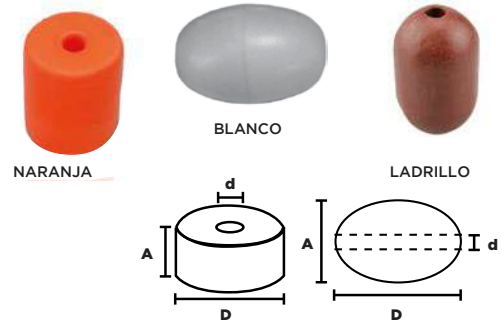

Flotadores y boyas "OL"

Características:

- Flotadores de PVC

Código	Número	Peso Gramos	Flotabilidad Gramos	Medidas mm (D) (A) (d)			Color	Precio
15FLOTAD014CH	F810	12	110	50	60	10	NARANJA	$32.48
15FLOTAD013CH	F809	10	88	60	40	10	NARANJA	$20.88
15FLOTAD018CH	Y3	16	30	60	35	9	LADRILLO	$11.60
15FLOTAD015CH	F811	20	175	80	40	16	LADRILLO	$19.72
15FLOTAD016CH	DH-20	24	280	91	50	20	NARANJA	$30.16
15FLOTAD019CH	SF-20	26	240	100	65	12	LADRILLO	$42.92
15FLOTAD022CH	TF17	82	575	137	95	18	BLANCO	$39.44
15FLOTAD020CH	DS2	143	1050	170	115	22	BLANCO	$80.04
15FLOTAD021CH	G3.5	175	1360	177	125	25	BLANCO	$73.08
15FLOTAD023CH	DS20	203	2100	195	140	28	BLANCO	$148.48
15FLOTAD024CH	F808	27	160	166	46	9	NARANJA	$22.04

Unidad: 1 Pieza. Máster: Granel