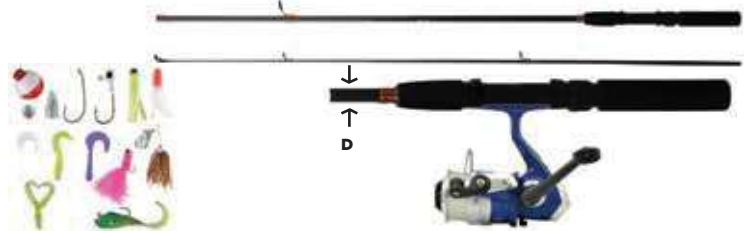

Caña para pesca con carrete y accesorios

Características:

- Caña de fibra de vidrio
- Carrete DF3000 1 balero, ratio 5.0:1, mano derecha, de grafito, arrastre frontal
- Capacidad de hilo: 0.25mm 245m. , 0.30mm 170m. , 0.35mm 125m.

Accesorios:

- 2 cabezas plomadas
- 1 señuelo
- 1 cabeza plomada con señuelo
- 11 señuelos
- 3 plomos
- 3 anzuelos
- 1 señuelo duro
- Incluye estuche de plástico

CÓDIGO	NÚMERO	LONGITUD m	SECCIÓNES	GUÍAS	D	CARRETE	PRECIO
15CANAPE187CH	DF015	1.82	2	6	12 mm	DF3000 1BB	$794.60

Bolsa: 1 juego. Máster: 10 juegos

Caña para pesca con carrete

Características:

- Caña de fibra de vidrio sólido
- Carrete Troll 700 4 baleros, ratio 4.3:1, mano derecha, de grafito, arrastre trasero
- Capacidad de hilo: 0.40mm 380m. 0.47mm 270m. 0.50mm 220m.