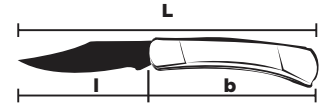

CÓDIGO	NÚMERO	MEDIDAS (cm) L x l x b	PRECIO
15CUCHIL169CH	A019	20.7 x 8.4 x 12.3	$481.40

Unidad: 1 juego Master: 1 juego

Bolsas para agua TPU

Características:

- Seguridad al utilizar para acampar, montar a caballo, andar en bicicleta y actividades de escalada al aire libre
- Boca sencilla para llenado fácil
- Material: TPU (poliuretano termoplástico)
- Longitud de la manguera: 1 m
- "HIDROPACK"
- Para mochilas de hidratación