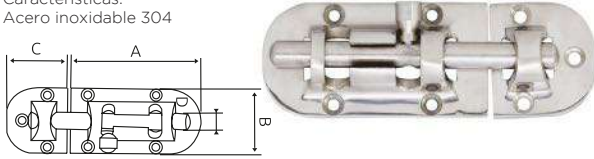

Pasador para puerta de acero inoxidable

1. Características:
2. Acero inoxidable 304

Código	Número	Medidas mm				Precio
		A	B	C	D	
14PASAD-016CH	MS0818	9.5	75	40	35	$815.48

Unidad: 1 pieza Master: 1 pieza

Precios en catálogo de Ferretería