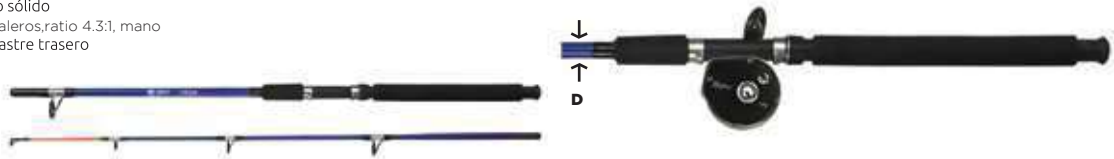

CÓDIGO	NÚMERO	LONGITUD m	SECCIÓNES	GUÍAS	D	CARRETE	PRECIO
15CANAPE183CH	DF45108A	1.80	2	5	17 mm	Troll 700 4BB	$2,465.00

Blister: 1 Pieza. Máster: 10 Piezas

Caña para pesca con accesorios

Características:

- Mango de eva y protector en la punta
- Con accesorios: Red, estuche, flotadores, anzuelos, plomos, destorcedores (en blister) y carrete con radio 3.3:1