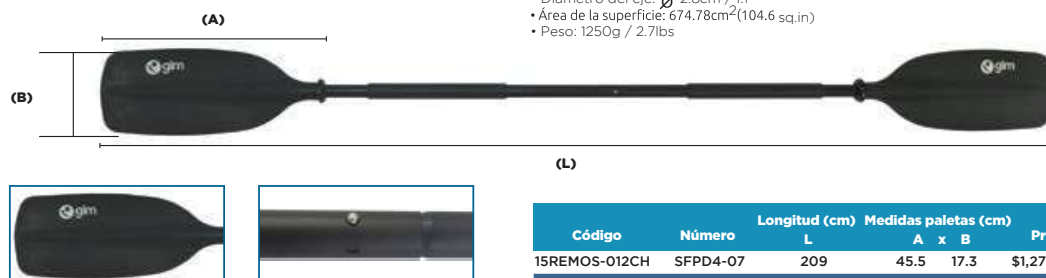

Asiento para KAYAK

Características:

- Ajustable
- Material: caucho
- Correas ajustables laterales con broches de latón
- Adaptable a modelos MAMBO MOJITO VERDE MOJITO NARANJA PASEO SUN

Código	Número	Modelo	Precio
15KAYAK-007FR	324813	COMFORT	$1,786.40

Unidad: 1 pieza. Master: 10 piezas.

Remo doble de aluminio para kayak

Características:

- Cuerpo de aluminio
- Paletas de polipropileno + 20% de poliéster reforzado con fibra de vidrio
- Diámetro del eje: $\varnothing$ 2.8cm / 1.1"
- Área de la superficie: 674.78cm² (104.6 sq.in)
- Peso: 1250g / 2.7lbs

Código	Número	Longitud (cm) L	Medidas paletas (cm)		Precio
			A	B	
15REMOS-012CH	SFPD4-07	209	45.5	17.3	$1,276.00

Unidad: 1 pieza. Master: 1 pieza.

Remo doble de aluminio para kayak infantil

Características:

- Cuerpo de PVC
- Paletas de polipropileno
- Diámetro del eje: $\varnothing$ 2.7cm / 1.1"
- Área de la superficie: 405.35cm² (62.8 sq.in)
- Peso: 420g / 0.9lbs
- Longitud: 127cm / 50.0"
- Largo x ancho de la paleta: 33.7cm x 15.3cm / 13.3" x 6.0"