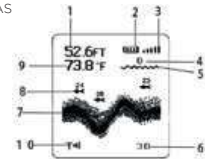

Detector de peces FISHFINDER

1. Características:
2. RANGO DE PROFUNDIDAD: Máximo 328 pies (100m) mínimo 2 pies (0.7m)
   - Pantalla: TN/ANTI-UV LCD
   - Medidas de la pantalla: Ancho 40mm x Altura 39mm
   - Pequeño transductor redondo con cable de 7.5m, ángulo de señal de 45°
   - Flotador removible
   - Luz de fondo: Led verde
   - Ajuste de sensibilidad alto/bajo
   - Escala de profundidad de peces, alarma audible de peces
   - Capaz de disparar a través de casco del barco y el hielo claro
   - Muestra hierba o rocas en la parte inferior
   - Capaz de resistir interferencia por la hierba en los lagos
   - Baterías: Usa 4 baterías "AAA" de 1.5V c/u NO INCLUIDAS, modo de ahorro de batería, indicador de carga de batería

Este magnífico producto está especialmente diseñado para sondear peces en profundidad. Apto para todo tipo de pescadores y útil en cualquier entorno (mar, río o lago)

1. Accesorios:
2. Dispositivo de mano con pantalla LCD
   - Transductor con cable de 7.5m
   - Adaptador de transductor
   - Flotador
   - Correa para colgar en el cuello
   - Instructivo

1. Indicador de sensibilidad
2. Economizador de batería On/Off
3. Alarma On/Off
4. Luz de fondo de pantalla
5. Nivel de carga de batería
6. Indicador de profundidad
7. Indicador de profundidad de los peces
8. Indicador de localización de peces
9. Detector de relieve del fondo
10. Detector de vegetación

- Rango de temperatura: -4° f a 158° f (-20°c a 70°c)
- Lectura en metros o pies seleccionable por el usuario
- Diseño impermeable: nivel 4 (a prueba de aspersión de agua)

Código	Número	Precio
15SENSOR001CH	FF1108-1	$2,851.28

Unidad: 1 Pieza. Máster: 1 Pieza.

Detector de peces FISHFINDER