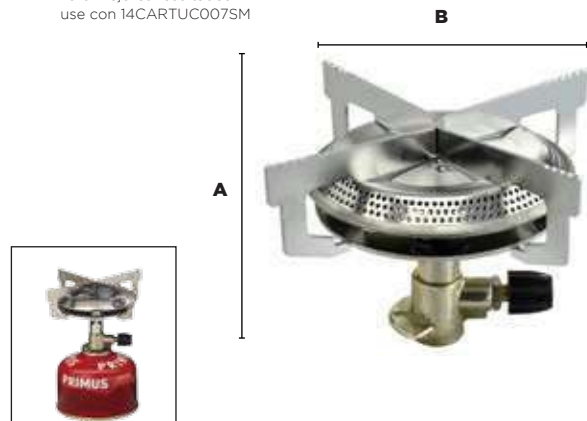

Parrilla con gas

Características:

- Tamaño compacto
- Parrilla portátil de una hornilla
- Cuerpo metálico acabado esmaltado
- Perilla para regular la flama (gire la perilla reguladora hacia la izquierda para accionar el encendido electrónico)
- Usa gas butano (cartucho no incluido)
- Compartimiento para cartucho de 220g
- Válvula de seguridad contra fuga
- Consumo de combustible 155g/h
- Peso aprox.: 2.41 kg
- Para mejores resultados, use con 14CARTUC004SM

CÓDIGO	NÚMERO	A	B	C	PRECIO
15PARRILO36CH	BDZ-155-A	26.2 cm	33.5 cm	7.9 cm	\$588.12

Unidad: 1 Pieza Master: 6 Piezas

Estufa para acampar 1 quemador

Características:

- Quemador de gran potencia calorífica
- Con base amplia y protección contra el viento
- Potencia: 2800 W
- Tiempo de ebullición: 1L de agua 3 min.
- Peso: 227g.
- Marca: Primus
- NO incluye cartucho
- Para mejores resultados use con 14CARTUC007SM