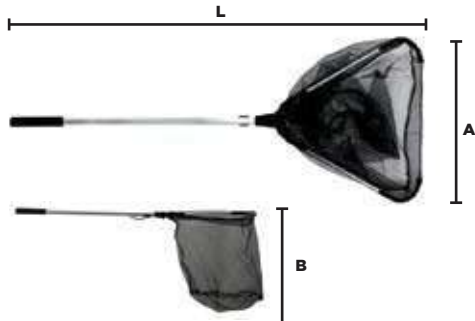

Red recolectora de peces

1. Características:
2. Marco de aluminio
   - Red plegable reforzada
   - Brazo de 107 cm
   - Mango de plástico
   - Peso: 600 g

Medidas cm

L	63.5
A	26.5
B	44

Código	Número	(D) Distancia entre nudos (Malla entera MESH)	Precio
15REDESP004QI	7-04	8mm	$751.68

Bolsa: 1 Pieza. Máster: 50 Piezas.