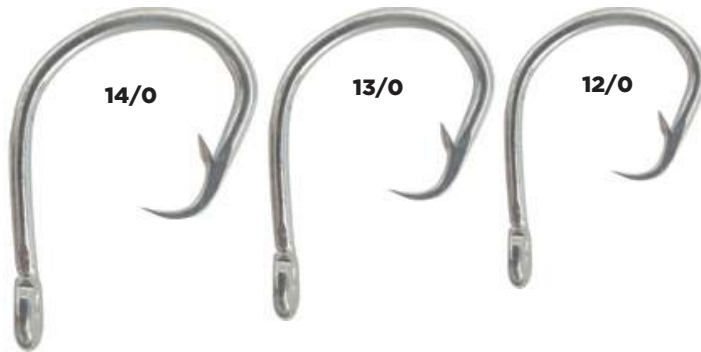

Anzuelo para palangre

Acero
al carbón

Ojo
anillado

Punta garra
de águila

Código	Número	Unidad	Máster	Precio
15ANZUEL320IJ	12/0	1 Pieza	100	$9.28
15ANZUEL321IJ	13/0		Piezas	$9.28
15ANZUEL322IJ	14/0		Piezas	$70.76