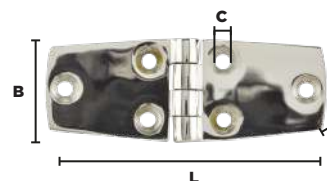

Bisagras de acero inoxidable

1. Características :
2. Acero inoxidable 316
   - 6 Hoyos

Código	Medidas mm				Precio
	A	B	C	L	
14BISAGR055CH	4	38	4.8	76	$402.52
14BISAGR056CH	4	38	4.8	110	$383.96

Unidad: 1 pieza. Master: 1 pieza

Precios en catálogo de Ferrería