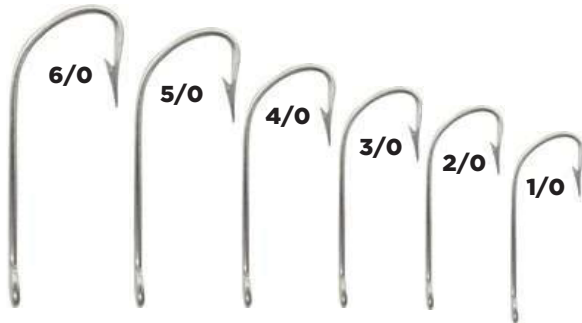

Anzuelos para pesca MUSTAD

Características:

- Este modelo es el más popular y se utiliza sobre todo en el Golfo de México para la pesca de mojarra, robalo y mero

Duratin

Ojo anillado

Código	Serie	Número	Unidad	Máster	Precio
15ANZUEL034OA		1/0	Bolsa con 12 Piezas		\$26.68
15ANZUEL038OM		2/0	Bolsa con 12 Piezas		\$26.68
15ANZUEL037OM	3103	3/0	Bolsa con 10 Piezas	20	\$26.68
15ANZUEL036OM	DT	4/0	Bolsa con 8 Piezas	Bolsas	\$26.68
15ANZUEL035OM		5/0	Bolsa con 8 Piezas		\$26.68
15ANZUEL114OM		6/0	Bolsa con 6 Piezas		\$26.68