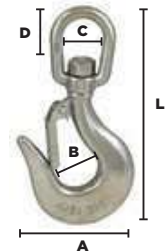

Gancho de eslinga giratorio de acero inoxidable

Características :
• Acero inoxidable 316

Código	Número	Medidas mm					Precio
		A	L	B	C	D	
14GANCHO166CH	1496	102	195	39	36	34	$1,071.84
14GANCHO166HH	1000	81	170	32	27	31	$1,177.40

Unidad: 1 pieza Master: 1 pieza

Precios en catálogo de Ferrería