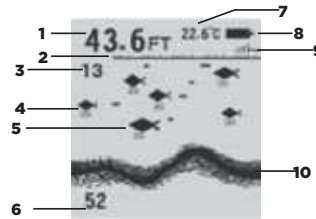

Detector de peces FISHFINDER

Características generales:

- Medidas de la pantalla: ancho 70mm x altura 85mm
- Potencia de salida (rms): 100w
- Potencia de salida (pico a pico): 800w
- Cobertura del sonar (modo transductor): 20° a 200 khz
- Unidades de profundidad: metros/pies
- Medio ambiente: agua dulce/salada
- Sensor de temperatura: incluido en transductor
- Rango de temperatura: -10°C a 50°C (14°F a 122°F)
- Unidad de montaje: estuche portátil
- Icono que muestra despejado de peces, alarma de peces
- Memoria: almacenamiento de memoria aún cuando la unidad está apagada
- Dispositivo: usa 8 baterías alcalinas "AA" de 1.5v c/u no incluidas
- Medidas de la base: 235mm x 190mm