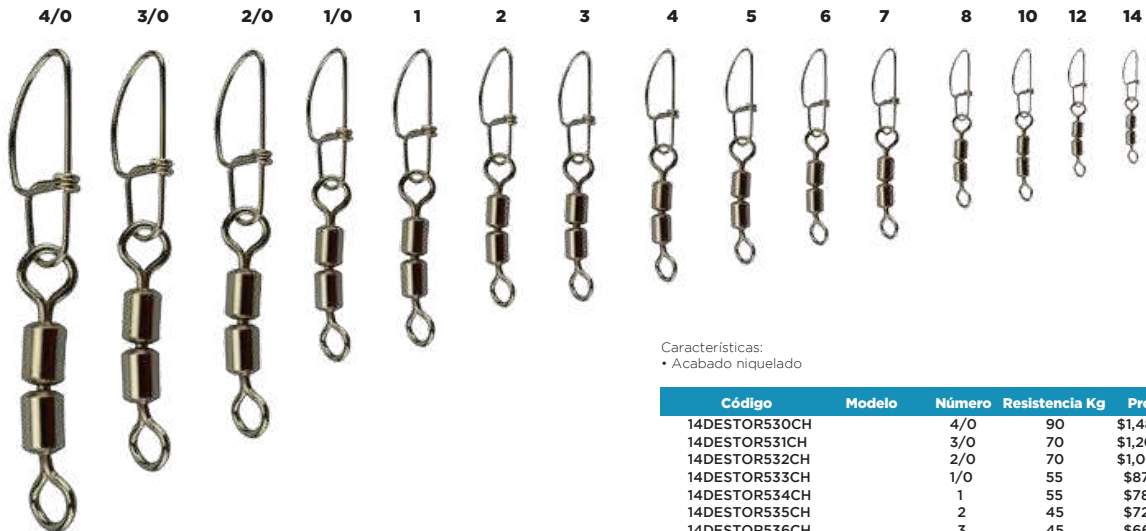

Destorcedor con seguro

Características:
• Acabado niquelado

Código	Modelo	Número	Resistencia Kg	Precio
14DESTOR530CH		4/0	90	$1,489.44
14DESTOR531CH		3/0	70	$1,201.76
14DESTOR532CH		2/0	70	$1,002.24
14DESTOR533CH		1/0	55	$875.80
14DESTOR534CH		1	55	$788.80
14DESTOR535CH		2	45	$726.16
14DESTOR536CH		3	45	$664.68
14DESTOR537CH	XY-2057	4	35	$612.48
14DESTOR538CH		5	35	$588.12
14DESTOR539CH		6	15	$538.24
14DESTOR540CH		7	15	$495.32
14DESTOR541CH		8	10	$525.48
14DESTOR542CH		10	10	$551.00
14DESTOR543CH		12	6	$588.12
14DESTOR544CH		14	3	$639.16

Unidad: 1 Gruesa