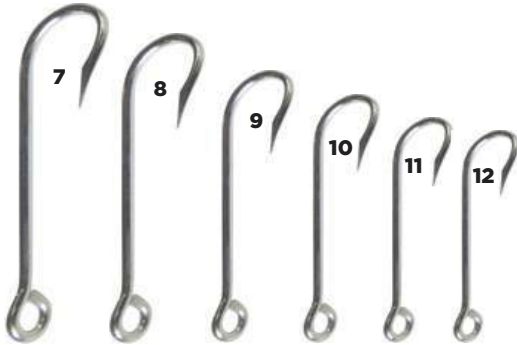

Anzuelos para pesca MUSTAD

Características:

- Este es un anzuelo adecuado para: Blanca, huachinango, sierra

Extra fuerte

Duratin

Extra largo

Torcido al revés

Ojo anillado

Código	Serie	Número	Unidad	Master	Precio
15ANZUEL364OM		7			$488.36
15ANZUEL365OM		8			$410.64
15ANZUEL366OM	2330	9	Caja con 100 Piezas	10 Cajas	$306.24
15ANZUEL367OM	HD	10			$241.28
15ANZUEL368OM		11			$199.52
15ANZUEL369OM		12			$141.52