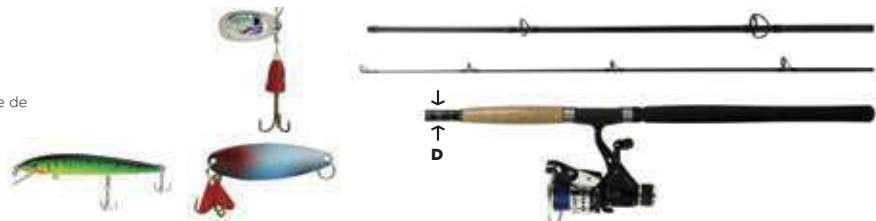

Accesorios

- 1 señuelo duro
- 1 anzuelo triple
- 1 cucharilla
- Incluye estuche de plástico

CÓDIGO	NÚMERO	LONGITUD m	SECCIONES	GUÍAS	D	CARRETE	PRECIO
15CANAPE184CH	DF509	2.70	3	6	18 mm	CTR40 1BB	$1,677.36

Blistér: 1 juego. Máster: 10 juegos