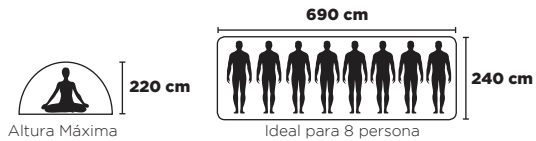

CÓDIGO	NÚMERO	COLOR	PRECIO
15TIENDA010CH	FT-015	Verde	$10,194.08

Unidad: 1 Pieza. Master: 1 Pieza