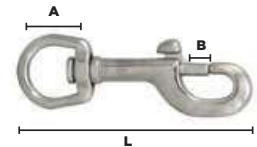

Destorcedor ojo/redondo de acero inoxidable

1. Características :
2. Acero inoxidable 316

Código	Capacidad de carga (Kg)	Medidas mm			Precio
		A	B	L	
14DESTOR302CH	63	22	8.7	80.5	$331.76

Unidad: 1 pieza Master: 10 piezas

Precios en catálogo de Ferretería