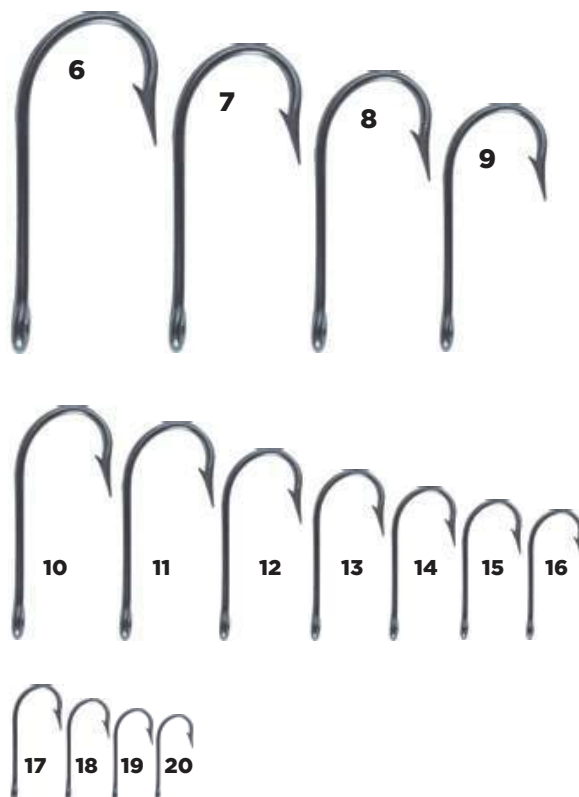

Duratin

Torcido al revés

Ojo anillado

Azul 2320

Código	Serie	Número	Unidad	Máster	Precio
15ANZUEL235OM		3/0			\$2,352.48
15ANZUEL234OM		2/0	Caja con 50 Piezas	10 Cajas	\$1,534.68
15ANZUEL233OM		1/0			\$970.92
15ANZUEL323OM		5	Bolsa con 5 Piezas	1 Bolsa	\$25.52
15ANZUEL360OM		6			\$367.72
15ANZUEL361OM		7			\$237.80
15ANZUEL362OM		8		5 Cajas	\$196.04
15ANZUEL363OM		9			\$162.40
15ANZUEL008OM	2320	10		10 Cajas	\$142.68
15ANZUEL228OM	Azul	11		5 Cajas	\$133.40
15ANZUEL009OM		12			\$103.24
15ANZUEL010OM		13	Caja con 100 Piezas		\$97.44
15ANZUEL011OM		14			\$92.80
15ANZUEL229OM		15			\$92.80
15ANZUEL230OM		16		10 Cajas	\$92.80
15ANZUEL231OM		17			\$92.80
15ANZUEL232OM		18			\$92.80
15ANZUEL241OM		19			\$92.80
15ANZUEL242OM		20			\$92.80