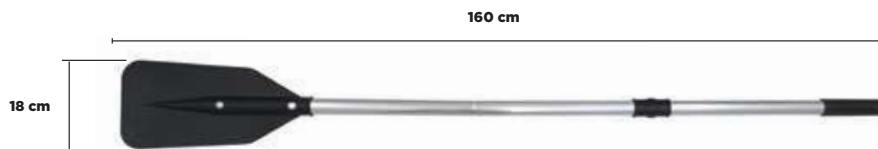

Remo para lancha inflable

Características:

- Material: Aluminio esmaltado para prevenir la oxidación.

Código	Precio
15REMOS-003CH	$422.24

Unidad: 1 pieza Master: 1 pieza