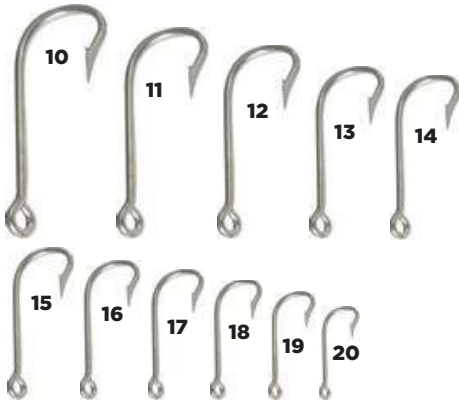

Anzuelos para pesca

Características:

- Los anzuelos más utilizados para la pesca artesanal y comercial. (La versión azul es más preferida para agua dulce)
- Revestimiento duratin
- Marca: MUSTAD

Duratin

Torcido al revés

Ojo anillado

Código	Serie	Número	Unidad	Máster	Precio
15ANZUELO31OK		1/0		1 Caja	$1,342.12
15ANZUELO11OK		1	Caja con 50 Piezas	5 Cajas	$863.04
15ANZUELO12OK		2			$684.40
15ANZUELO13OK		3			$1,060.24
15ANZUELO14OM		4			$800.40
15ANZUELO15OM		5			$552.16
15ANZUELO16OM		6			$429.20
15ANZUELO17OM		7			$308.56
15ANZUELO18OM		8			$233.16
15ANZUELO19OM		9			$190.24
15ANZUELO20OM		10			$168.20
15ANZUELO21OM		11	Caja con 100 Piezas	10 Cajas	$158.92
15ANZUELO22OM		12			$132.24
15ANZUELO23OM		13			$114.84
15ANZUELO24OM		14			$114.84
15ANZUELO25OM		15			$114.84
15ANZUELO26OM		16			$114.84
15ANZUELO27OM		17			$114.84
15ANZUELO28OM		18			$114.84
15ANZUELO29OM		19			$114.84
15ANZUELO30OM		20			$114.84
15ANZUELO191OM	2330 DT	2	Blisters con 2 Piezas		$27.84
15ANZUELO192OM		3			$27.84
15ANZUELO193OM		4	Blisters con 3 Piezas		$27.84
15ANZUELO194OM		5	Blisters con 5 Piezas		$27.84
15ANZUELO195OM		6	Blisters con 7 Piezas		$27.84
15ANZUELO196OM		7	Blisters con 9 Piezas		$27.84
15ANZUELO197OM		8	Blisters con 12 Piezas		$27.84
15ANZUELO198OM		9	Blisters con 14 Piezas		$27.84
15ANZUELO199OM		10	Blisters con 16 Piezas	25 Blisters	$27.84
15ANZUELO200OM		11	Blisters con 18 Piezas		$27.84
15ANZUELO201OM		12	Blisters con 20 Piezas		$27.84
15ANZUELO202OM		13	Blisters con 22 Piezas		$27.84
15ANZUELO203OM		14			$27.84
15ANZUELO204OM		15			$27.84
15ANZUELO205OM		16	Blisters con 25 Piezas		$27.84
15ANZUELO206OM		17			$27.84
15ANZUELO207OM		18			$27.84
15ANZUELO209OM		20			$27.84

El tamaño de las ilustraciones puede variar con el tamaño real