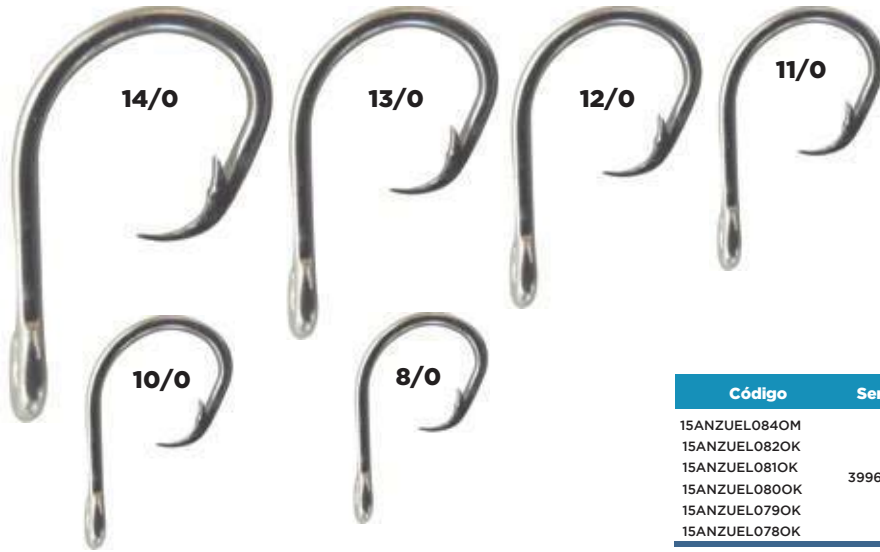

Anzuelos para pesca MUSTAD

Punta curva

Duratin

IN-Line

Ojo anillado

Extra fuerte

Características:
• El "REDONDO" o "GARRA DE ÁGUILA"
se utiliza con mucho éxito en
la pesca comercial de palangre de fondo

Código	Serie	Número	Unidad	Máster	Precio
15ANZUEL0840M		8/0		10 Cajas	$525.48
15ANZUEL0820K		10/0		5 Cajas	$784.16
15ANZUEL0810K	39960DT	11/0	Caja con	1 Caja	$852.60
15ANZUEL0800K		12/0	100 Piezas	1 Caja	$957.00
15ANZUEL0790K		13/0		1 Caja	$1,071.84
15ANZUEL0780K		14/0		1 Caja	$1,067.20

El tamaño de las ilustraciones puede variar con el tamaño real