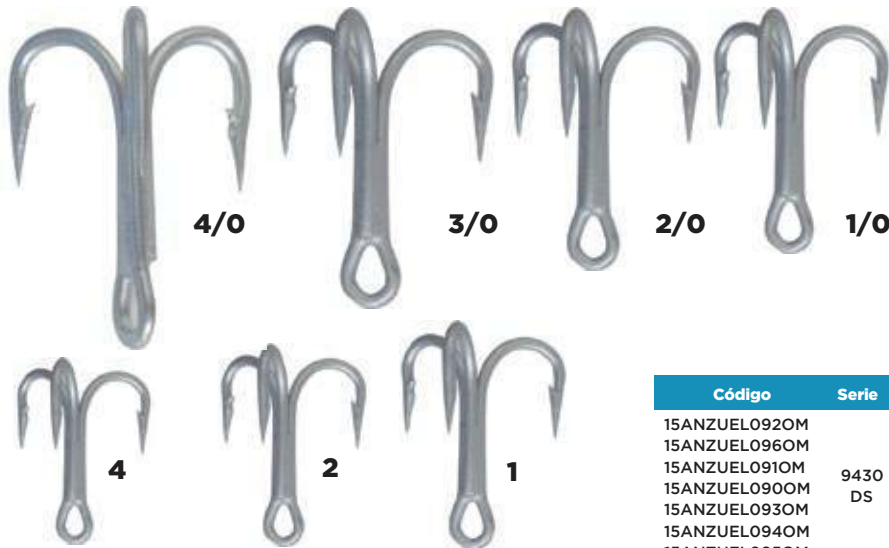

Anzuelos para pesca MUSTAD

DuraSteel

Ojo agudo doble

Extra fuerte

Código	Serie	Número	Unidad	Máster	Precio
15ANZUEL092OM		4			$714.56
15ANZUEL096OM		1			$821.28
15ANZUEL091OM		2			$821.28
15ANZUEL090OM	9430 DS	1/0	Caja con 50 Piezas	10 Cajas	$832.88
15ANZUEL093OM		2/0			$1,030.08
15ANZUEL094OM		3/0			$1,258.60
15ANZUEL095OM		4/0			$1,780.60