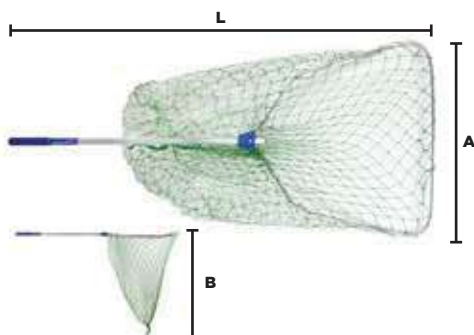

Red recolectora de peces

1. Características:
2. Cuerpo de aluminio.
   - Mango de plástico.
   - Ultra ligera
   - Red reforzada
   - Peso: 199 g

Medidas cm

L	111
A	41
B	52

Código	Número	(D) Distancia entre nudos (Malla entera MESH)	Precio
15REDESP007QI	7-01	27mm	$584.64

Bolsa: 1 Pieza. Máster: 50 Piezas.