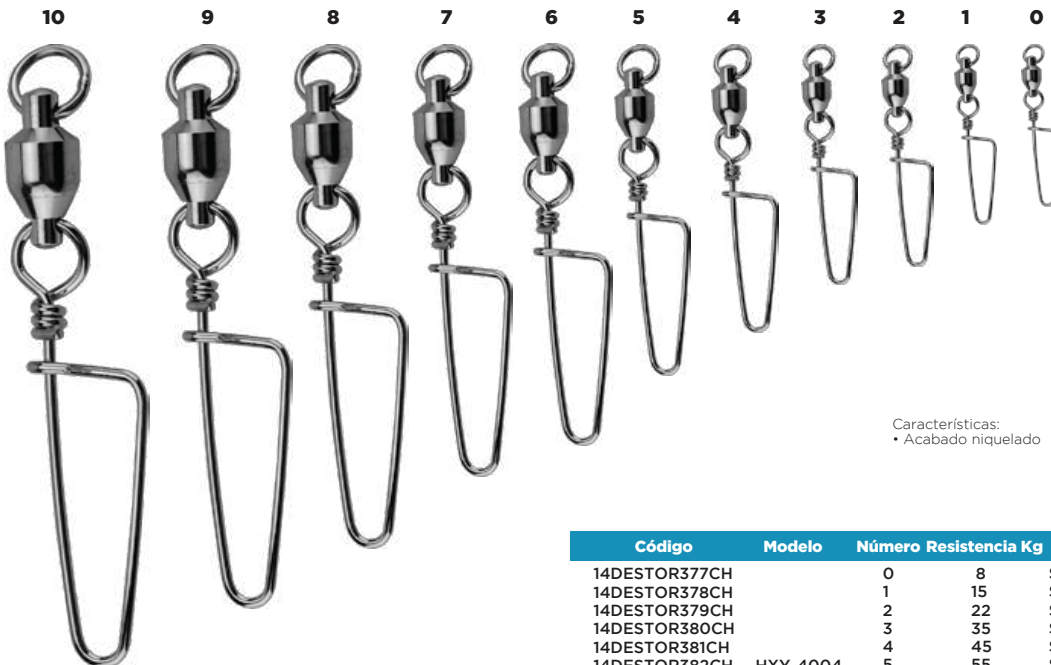

Destorcedor con balero y seguro

Características:
• Acabado niquelado

Código	Modelo	Número	Resistencia Kg	Precio
14DESTOR377CH		0	8	$127.60
14DESTOR378CH		1	15	$158.92
14DESTOR379CH		2	22	$165.88
14DESTOR380CH		3	35	$165.88
14DESTOR381CH		4	45	$160.08
14DESTOR382CH	HXY-4004	5	55	$192.56
14DESTOR383CH		6	65	$208.80
14DESTOR384CH		7	85	$259.84
14DESTOR385CH		8	110	$324.80
14DESTOR569CH		9	130	$416.44
14DESTOR570CH		10	145	$481.40

Unidad: 1 docena