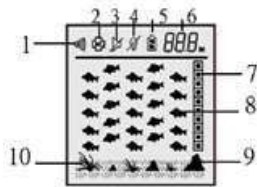

Detector de peces FISHFINDER

1. Características:
2. RANGO DE PROFUNDIDAD: Máximo 328 pies (100m) mínimo 2 pies (0.7m)
   - Pantalla: TN/ANTI-UV LCD
   - Medidas de la pantalla: Ancho 40mm x Altura 39mm
   - Pequeño transductor redondo con cable de 7.5m, ángulo de señal de 45°
   - Flotador removible
   - Luz de fondo: Led verde
   - Ajuste de sensibilidad alto/bajo
   - Escala de profundidad de peces, alarma audible de peces
   - Capaz de disparar a través de casco del barco y el hielo claro
   - Muestra hierba o rocas en la parte inferior
   - Capaz de resistir interferencia por la hierba en los lagos
   - Baterías: Usa 4 baterías "AAA" de 1.5V c/u NO INCLUIDAS, modo de ahorro de batería, indicador de carga de batería

Este magnífico producto está especialmente diseñado para sondear peces en profundidad. Apto para todo tipo de pescadores y útil en cualquier entorno (mar, río o lago)

1. Accesorios:
2. Dispositivo de mano con pantalla LCD
   - Transductor con cable de 7.5m
   - Adaptador de transductor
   - Flotador
   - Correa para colgar en el cuello
   - Instructivo

1. Indicador de sensibilidad
2. Economizador de batería On/Off
3. Alarma On/Off
4. Luz de fondo de pantalla
5. Nivel de carga de batería
6. Indicador de profundidad
7. Indicador de profundidad de los peces
8. Indicador de localización de peces
9. Detector de relieve del fondo
10. Detector de vegetación