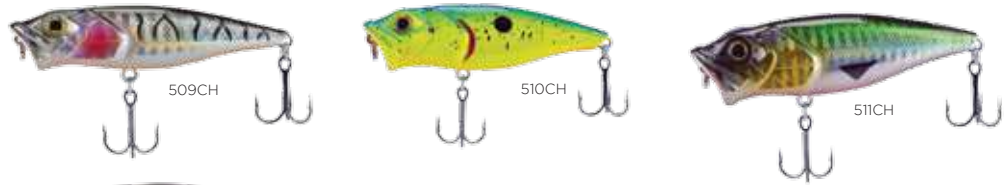

Código	Medida (mm)	Peso (g)	Color	Precio
15SENUEL509CH	65	10	Plateado-Negro	$164.72
15SENUEL510CH	65	10	Amarillo-Azul	$164.72
15SENUEL511CH	80	15	Verde-Negro	$169.36
15SENUEL512CH	80	15	Azul-Negro	$169.36

Unidad: 1 Pieza. Máster: 100 Piezas.

Señuelos para pesca

1. Características:
2. Tipo Popper
   - Para pesca en superficie
   - Modelo: GM9602
   - Acción: Flota en la superficie