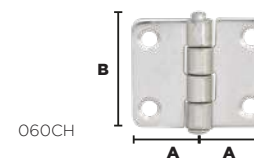

Bisagras de acero inoxidable

1. Características :
2. Acero inoxidable 304
   - Tipo cuadrada

Código	Número	Medidas mm		Precio
		A	B	
14BISAGR060CH	MS0809	23	37	$129.92

Unidad: 1 pieza. Master: 1 pieza

Precios en catálogo de Ferrería