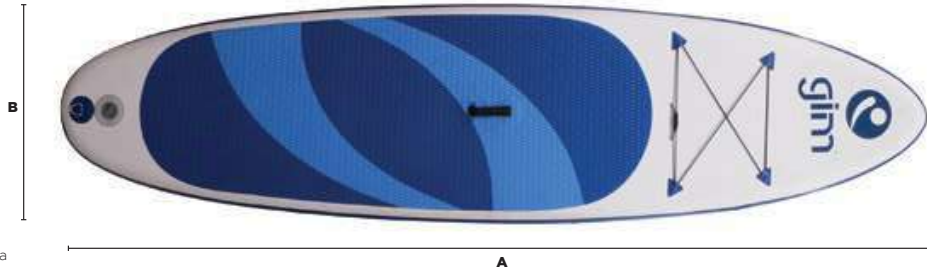

Paddle board inflable

Características:

- Tabla inflable para practicar Surf de remo
- Material: PVC
- Capacidad: 1 persona.
- No se sumerge.
- Apto para corrientes tranquilas en mares y ríos.
- Su estabilidad facilita el deslizamiento y su manejo.

Contenido:

- 1 tabla
- 1 quilla (aleta rompe olas)
- 1 correa de 12" para sujetar la tabla al tobillo o pantorrilla
- 1 remo de aluminio ajustable.
- Bomba de mano.
- Kit de reparación.
- Bolsa para transportarse

Código	Largo (A)	Ancho (B)	Grosor	Peso	Capacidad	Precio
15DESLIZ017CH	304	81	15	9 kg	95 kg	$16,380.36
15DESLIZ018CH	350	81	15	11 kg	120 kg	$17,904.60

Unidad: 1 pieza Master:1 pieza

Paddle board

Características:

- Material: espuma de EVA
- Longitud 292 cm
- Ancho 84 cm
- Espesor: 13.5 cm
- Peso 11.4 kg
- Capacidad de carga 110 kg
- No se sumerge
- Fácil de usar
- Su diseño proporciona estabilidad
- Resistente a altas temperaturas y a la corrosión del agua