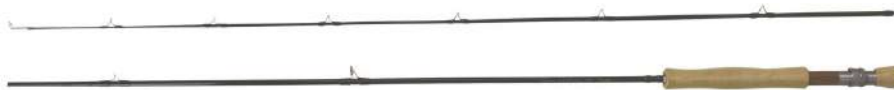

Bolsa: 1 Pieza. Máster: 1 Pieza.

Caña para pesca "FLY"

- Características:
- Mango imitación madera forrado con corcho
 - Cuerpo en color negro
 - Diámetro de mango: 27 mm
 - 9 guías de alambre, 1 de cerámica
 - Para pesca de moscas