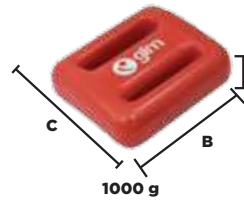

Plomos para buceo

Características:
Recubrimiento de vinilo

Código	Número	Medidas cm			Precio
		A	B	C	
15PLOMOS180QI	1000 g	2.4	7.5	8.7	$551.00
15PLOMOS182QI	1500 g	3.3	8.4	9.5	$820.12
15PLOMOS181QI	2000 g	3.3	9.0	10.2	$1,097.36
15PLOMOS175QI	3000 g	3.9	10.5	11.0	$1,628.64
15PLOMOS176QI	4000 g	3.9	11.6	12.0	$2,172.68

Unidad: 1 Pieza. Master: 1 Pieza.