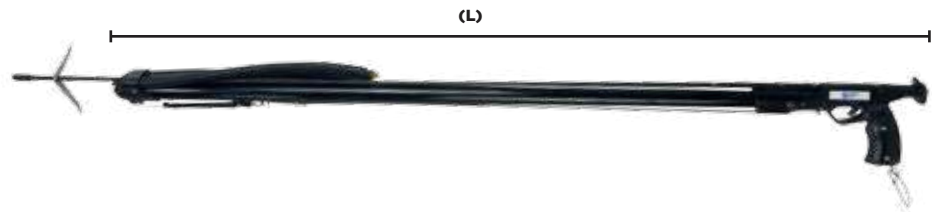

- Liga de repuesto para arpón
- Muy resistente
- Hecha de caucho

Código	Para arpón modelo	Longitud		Grosor		Precio
		mm	pulg	mm	pulg	
15ARPON-027JB	4X85	609	24"	14.2	9/16"	$878.12
15ARPON-032JB	4R120	762	30"	7.14	5/8"	$1,033.56
15ARPON-036JB	4R130	812	32"	7.14	5/8"	$1,033.56

Unidad: 1 Pieza. Máster: 1 Pieza.

Código	Para arpón modelo	Longitud		Ancho de liga		Precio
		mm	pulg	mm	pulg	
15ARPON-012SM*	70	---	---	12.3	0.48"	$358.03
15ARPON-041CH	500	420	16.53"	20.9	0.82"	$323.64
15ARPON-042CH	600	500	19.68"	20.2	0.79"	$379.32
15ARPON-043CH	800	660	25.98"	20.0	0.78"	$519.68
15ARPON-044CH	1000	850	33.46"	20.5	0.80"	$660.04

*Unidad: Bolsa: 5 Piezas. Máster: 50 bolsas. Unidad: 1 Pieza. Máster:

Línea de pesca para arpón

Características:

- Reemplazo de la línea de pesca.
- Incluye tensor, destorcedor, línea de pesca y grapas.
- Longitud 5.2 m.
- Hecho en USA.

Código	Número	Medidas	Peso	Precio
15ARPON-029JB	515-X	6"x3"x1"	.090 lbs=.041 kg	$1,447.68
15ARPON-033JB	515-E	6"x3"x1"	.119 lbs=.054 kg	$1,447.68

Unidad: 1 Pieza. Máster: 1 Pieza.

Arpón para pesca

Características generales:

- Mecanismo de gatillo, boca y guía del eje fabricadas con acero endurecido.
- Barras construidas con tubos de aluminio de 28 mm para aviones de alta calidad.
- Cauchos potentes hechos de látex natural 100% de alta elasticidad.
- La longitud del cañón varía de 400 mm a 1800 mm
- La longitud de la lanza varía de 670 mm a 2070 mm

Código	Modelo	Longitud		Diámetro	Precio
		pulg	mm	de lanza (mm)	
15ARPON-037CH	500	29.13"	740	6-7	$4,426.56
15ARPON-038CH	600	33.07"	840	6-7	$4,569.24
15ARPON-039CH	800	40.94"	1040	7	$4,899.84
15ARPON-040CH	1000	48.81"	1240	7	$5,120.24

Unidad: 1 Pieza. Máster: 1 Pieza.