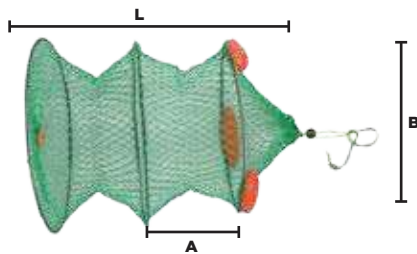

Agujas para coser redes

1. Características:
2. De plástico
   - De acero*

Código	Número	Medida mm					Precio
		(A)	(B)	(C)	(D)	(L)	
14AGUJAS010MA	1	9	38	2	9	117	$19.72
14AGUJAS011MA	2	11	60	6	9	132	$25.52
14AGUJAS012MA	3	17	70	7	16	170	$39.44
14AGUJAS013MA	4	23	112	23	24	250	$66.12
14AGUJAS026QI*	1	8	56	8	9	125	$175.16
14AGUJAS027QI*	2	10	70	10	13	145	$211.12
14AGUJAS028QI*	3	11	82	11	13	175	$232.00

Unidad: 1 Pieza. Máster: 10 Pieza.

Red recolectora de peces

1. Características:
2. Red de nylon 100%
   - Arillos de nylon con cubierta de plástico
   - Con flotadores
   - Muy practica
   - Peso : 325 g

Medidas cm

L	100
A	35
B	50

Código	Número	(D) Distancia entre nudos (Malla entera MESH)	Precio
15REDESP002QI	3-03	31mm	$591.60

Bolsa: 1 Pieza. Máster: 50 Piezas.