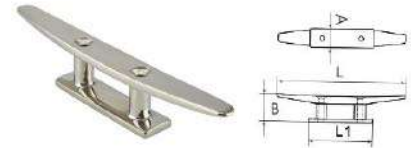

Unidad: 1 pieza Master: 1 pieza

Precios en catálogo de Ferretería

Cornamusa de acero inoxidable

- Características :
- Acero inoxidable 316
 - Plana

Código	Número	Medidas mm				Precio
		A	B	L	L1	
14CORNAM016CH	MS1001	21.5	31.5	150	75	\$707.60
14CORNAM017CH		25	38	200	92.5	\$767.92