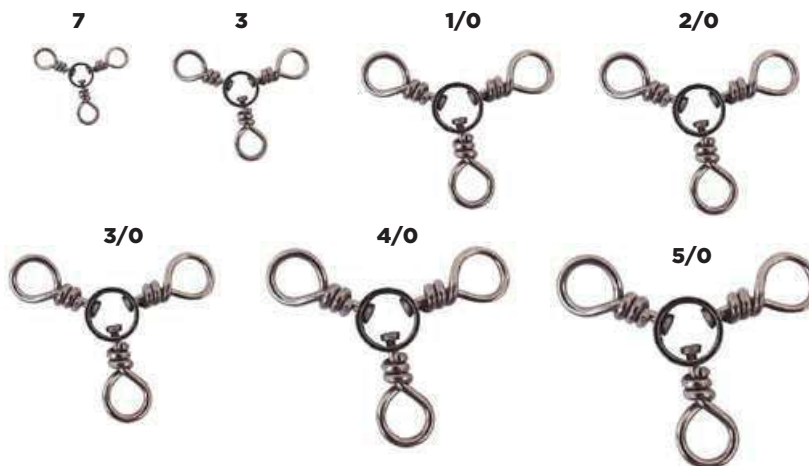

■ Destorcedor para pesca triple

Características:
• Acabado: negro

Código	Modelo	Número	Resistencia Kg	Precio
14DESTOR113NN		3	40	$68.44
14DESTOR115NN		1/0	60	$85.84
14DESTOR116NN	5630	2/0	75	$103.24
14DESTOR117NN		3/0	100	$124.12

Unidad: 1 Docena Máster: 12 Bolsas

Características:
• Terminado bronceado

Código	Modelo	Número	Resistencia Kg	Precio
14DESTOR113MM		3	40	$53.36
14DESTOR114MM		7	22	$61.48
14DESTOR115MM		1/0	60	$93.96
14DESTOR116MM	5630	2/0	75	$106.72
14DESTOR117MM		3/0	100	$118.32
14DESTOR118MM		4/0	135	$136.88
14DESTOR119MM		5/0	140	$170.52

Unidad: 1 Docena Máster: 12 Docenas